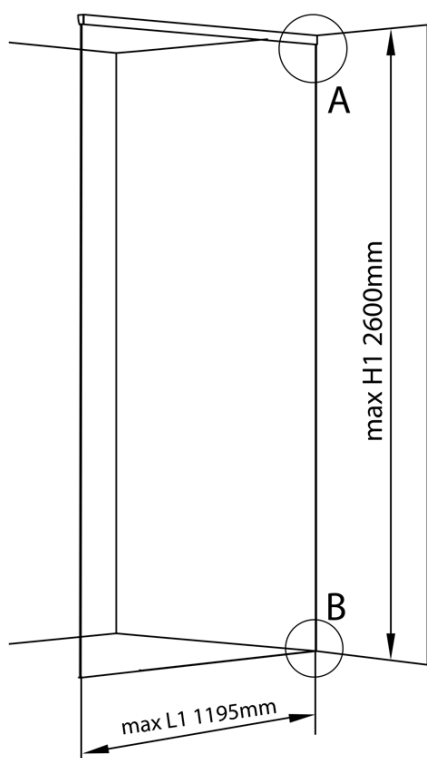

Produktový list

Objednací kód: **ALS1012**

ARCHITEX LINE kalené sklo, L 1000 - 1200 mm, H 1800-2600 mm, šedé

L1=MAX 1195	H1=MAX 2600
L=L1+5=1200	H=H1-10=2590