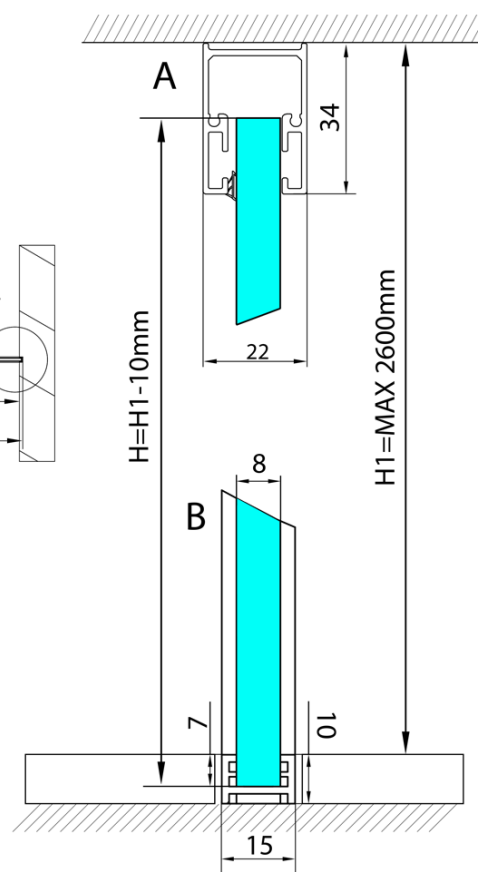

Produktový list

Objednací kód: **ALS1012**

ARCHITEX LINE kalené sklo, L 1000 - 1200 mm, H 1800-2600 mm, šedé

L1=MAX 1195	H1=MAX 2600
L=L1+5=1200	H=H1-10=2590