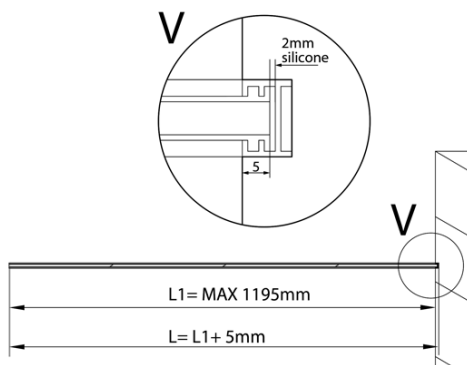

Produktový list

Objednací kód: **ALS1012**

ARCHITEX LINE kalené sklo, L 1000 - 1200 mm, H 1800-2600 mm, šedé

L1=MAX 1195	H1=MAX 2600
L=L1+5=1200	H=H1-10=2590